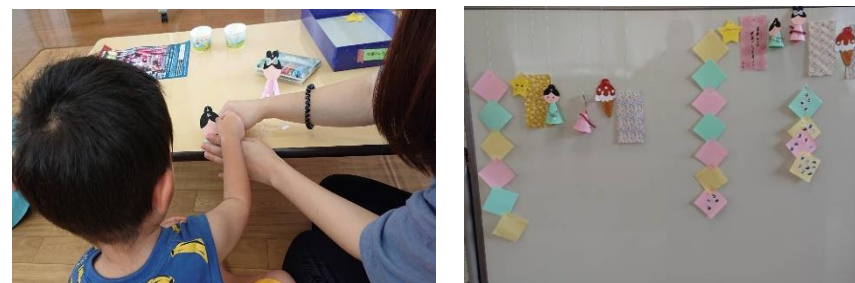

6月29日（水） 七夕製作

7月7日の七夕にちなんで七夕製作を行いました。今回は短冊・織姫と彦星・アイスクリーム・お星さま・四角つなぎの6点を作りました。クレヨンやシール貼りなどをして素敵な七夕飾りができました。